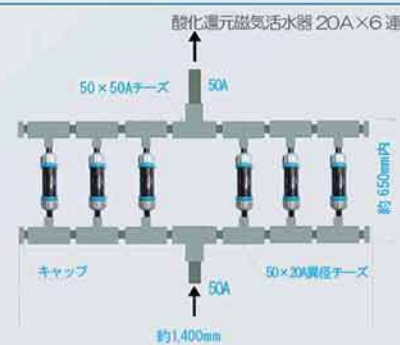

特許取得
第3592967号
その他、海外3ヵ国でも特許取得
社日本水道協会認証品
認証登録番号:Z-140

世界が認めた
4ヶ国特許

配管 40A用 型式 40-4H 型

配管 40A用 型式 40-4MM 型

配管 50A用 型式 50-6H 型

配管 40A用 型式 50-6MM 型

効果は半永久

ランニングコスト
メンテナンス ゼロ

業務用器の取り付け位置

※「いずみ」の取り付け場所は、水道メーターの二次側の給水ポンプ出口に取り付けます。

理容
美容

美容院・理髪店・エステ

- ▲手あれを防止します。
- ▲排水口のぬめりや匂いを防止。
- ▲髪のかさつきや、ばさつきを防止します。

業務用のH型MM型の特徴と重量

●家庭用20A用を並列に配置するのでサイズは大きめですが、価格を安価・効率をアップに！

●重量