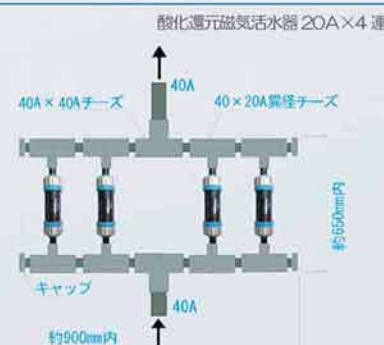

配管 40A用 型式 40-4H 型